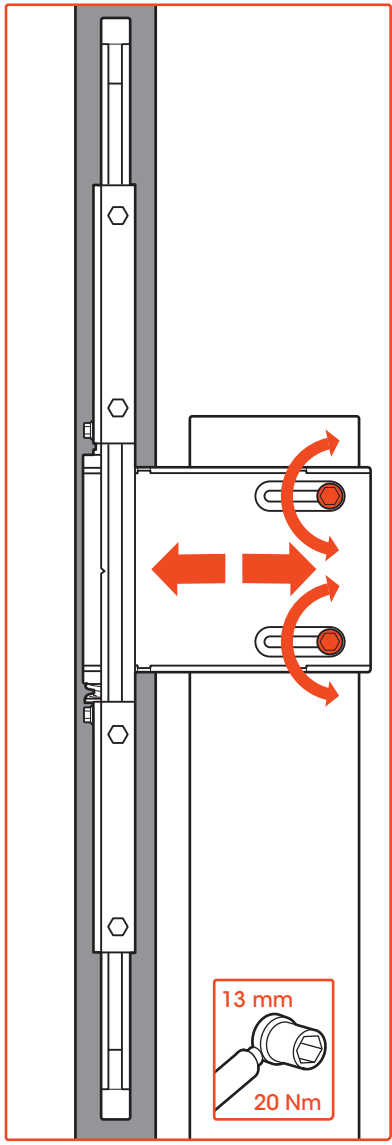

### White board set

A216    A226  
A217    A227  
A218    A228

### CONTENTS

Mounting Instructions	3
Notes	9
Contact Details	12

**6** ADJUST WHITEBOARD SET

**Vogel's Products BV**

HONDSRUGLAAN 93,  
5628 DB EINDHOVEN,  
THE NETHERLANDS

T +31 (0)40 264 74 00

E [info@vogels.com](mailto:info@vogels.com)